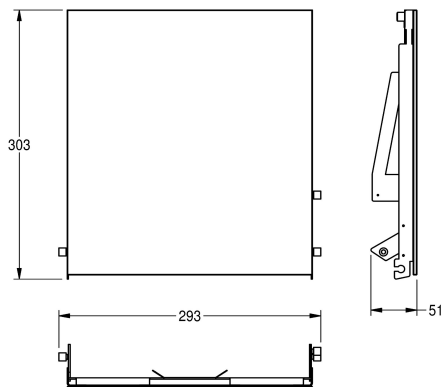

KWC EXOS. Utbytbar frontpanel

Modell-Linie: EXOS | ZEXOS600EW
Sanitetsutrustning | Kompletterande delar tillbehör

KWC-No.

2030034647

Front with InoxPlus surface refinement

2030034648

Black toughened safety glass front panel

2030034672

White toughened safety glass front panel

Utbytbar frontpanel av rostfritt stål för EXOS600E-
pappershanddukhållare infälld, med monteringsmaterial. Panel av

vitt, härdat säkerhetsglas.