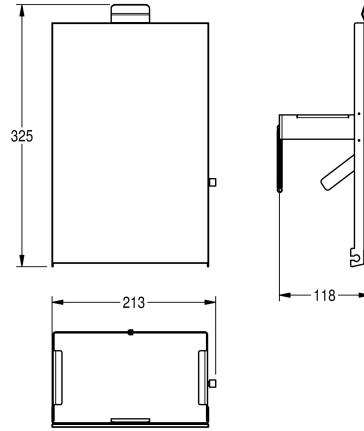

KWC

Vyměnitelné čelní panely pro koš na hygienické potřeby EXOS.

Modell-Linie: EXOS | ZEXOS611W

Doplnky | Příslušenství Doplnky

KWC-No.

2030034649

Čelní panel s povrchovou úpravou InoxPlus

2030034650

Čelní panel z černého tvrzeného bezpečnostního skla

2030034707

Čelní panel z bílého tvrzeného bezpečnostního skla

Čelní panel, chromiková ocel, s bílým tvrzeným bezpečnostním sklem, vhodný pro koš na hygienické potřeby typu EXOS611 a EXOS611E,