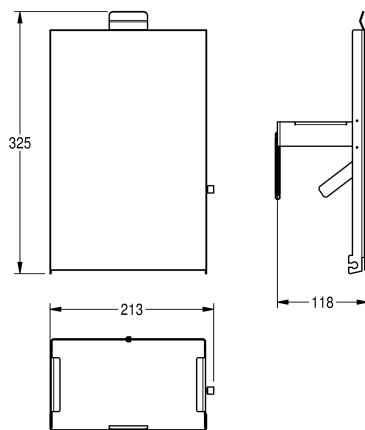

KWC EXOS. Front mit weißem ESG-Glas

Modell-Linie: EXOS | ZEXOS611W
Accessories | Zubehör Accessories

KWC-Nr.

2030034649

Front mit InoxPlus-Oberflächenveredelung

2030034650

Front schwarzes ESG-Glas

2030034707

Front weißes ESG-Glas

Front, Chromnickelstahl, mit weißem ESG-Glas, für EXOS
Hygieneabfallbehälter, inklusive Befestigungsmaterial.