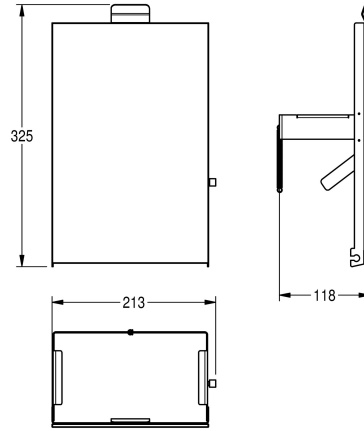

KWC EXOS. Front mit weißem ESG-Glas

Modell-Linie: EXOS | ZEXOS611W
Accessories | Zubehör Accessories

KWC-Nr.

2030034649

Front mit InoxPlus-Oberflächenveredelung

2030034650

Front schwarzes ESG-Glas

2030034707

Front weißes ESG-Glas

Front, Chromnickelstahl, mit weißem ESG-Glas, für EXOS
Hygieneabfallbehälter, inklusive Befestigungsmaterial.

Technische Daten

teamNumber

572489

sanitasTroeschNumber

4621 898