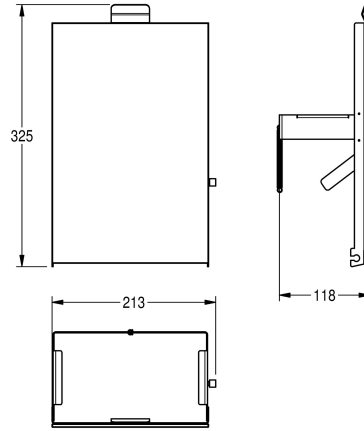

### KWC-Nr.

---

**2030034649**

Front mit InoxPlus-Oberflächenveredelung

---

**2030034650**

Front schwarzes ESG-Glas

---