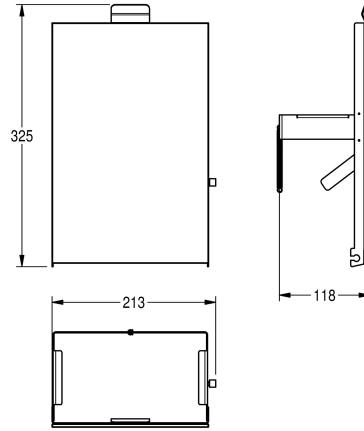

KWC EXOS.

Parte frontal con cristal ESG blanco

Modell-Linie: EXOS | ZEXOS611W

Accesorios | Accesorio

KWC-No.

2030034649

Parte frontal con tratamiento de calidad para superficies InoxPlus

2030034650

Parte frontal de cristal ESG negro

2030034707

Parte frontal de cristal ESG blanco

Panel frontal de acero inoxidable con cristal templado de seguridad blanco para contenedor higiénico para residuos a pared y