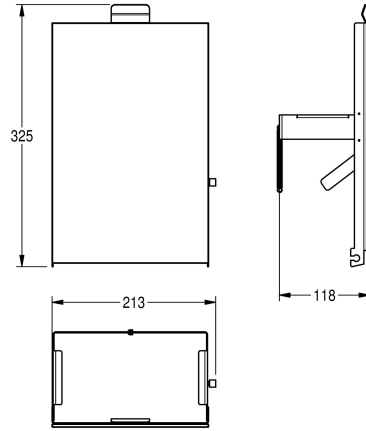

KWC EXOS.

Face avant avec verre trempé blanc

Modell-Linie: EXOS | ZEXOS611W

Accessoires | Accessoires complémentaires

KWC-No.

2030034649

Face avec finition de surface InoxPlus

2030034650

Face avant en verre trempé noir

2030034707

Face avant avec verre trempé blanc

Façade en inox, avec verre de sécurité trempé blanc, compatible avec les poubelles pour serviettes hygiéniques EXOS611 et

EXOS611EE. Matériel de fixation inclus.