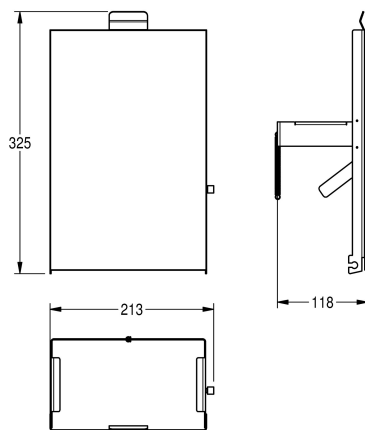

KWC EXOS.

Face avant avec verre trempé blanc

Modell-Linie: EXOS | ZEXOS611W

Accessoires | Accessoires complémentaires

KWC-No.

2030034649

Face avec finition de surface InoxPlus

2030034650

Face avant en verre trempé noir

2030034707

Face avant avec verre trempé blanc

Façade en inox, avec verre de sécurité trempé blanc, compatible avec les poubelles pour serviettes hygiéniques EXOS611 et

EXOS611EE. Matériel de fixation inclus.