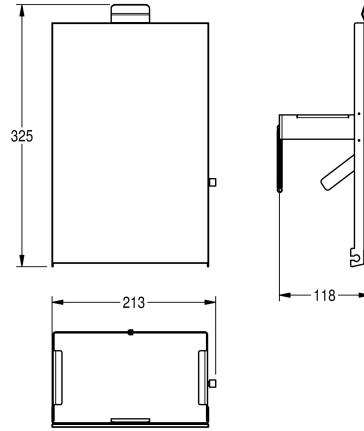

KWC EXOS.

Pannello frontale con vetro ESG bianco

Modell-Linie: EXOS | ZEXOS611W

Accessori | Accessori

KWC-No.

2030034649

Pannello frontale con trattamento superficiale InoxPlus

2030034650

Pannello frontale in vetro ESG nero

2030034707

Pannello frontale in vetro ESG bianco

Pannello frontale in acciaio inox con vetro di sicurezza temprato bianco adatto per contenitore rifiuti igienici, a parete e ad incasso