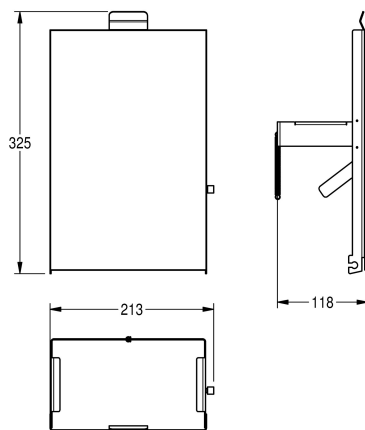

### KWC-No.

**2030034649**

Pannello frontale con trattamento superficiale InoxPlus

**2030034650**

Pannello frontale in vetro ESG nero

**2030034707**

Pannello frontale in vetro ESG bianco

Pannello frontale in acciaio inox con vetro di sicurezza temprato bianco adatto per contenitore rifiuti igienici, a parete e ad incasso