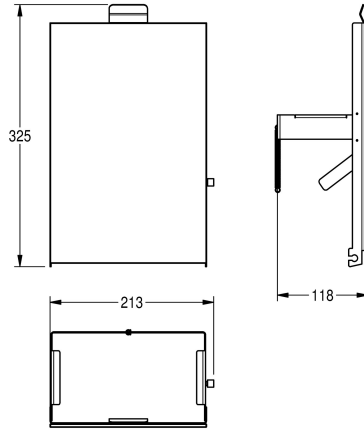

KWC EXOS. Front hygiëne-vuilnisbak

Modell-Linie: EXOS | ZEXOS611W
Accessoires | Toebehoren Accessoires

KWC-No.

2030034649

Front met InoxPlus oppervlakteveredeling

2030034650

Front zwart veiligheidsglas

2030034707