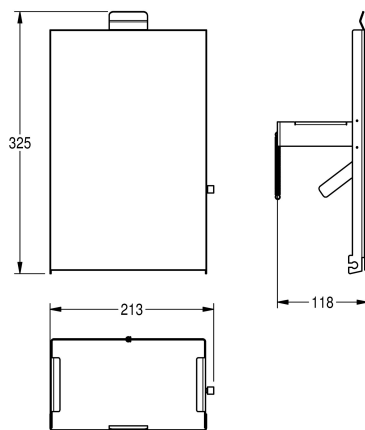

KWC EXOS. Front hygiëne-vuilnisbak

Modell-Linie: EXOS | ZEXOS611W
Accessoires | Toebehoren Accessoires

KWC-No.

2030034649

Front met InoxPlus oppervlakteveredeling

2030034650

Front zwart veiligheidsglas

2030034707