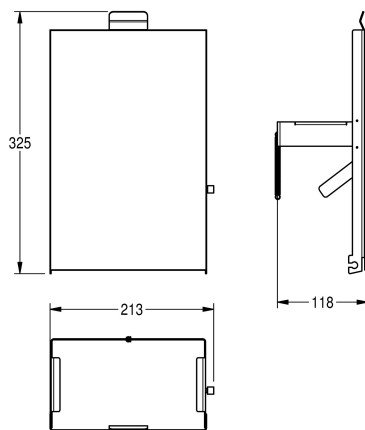

## KWC EXOS. Front z białym szkłem ESG

Modell-Linie: EXOS | ZEXOS611W

Aksesoria łazienkowe | Wyposażenie dodatkowe do akcesoriów

### KWC-No.

**2030034649**

Front z powłoką InoxPlus

**2030034650**

Front z czarnego szkła ESG

**2030034707**

Front z białego szkła ESG

Panel przedni, stal szlachetna z białym szkłem hartowanym,  
pasuje do natynkowego i podtynkowego pojemnika na drobne