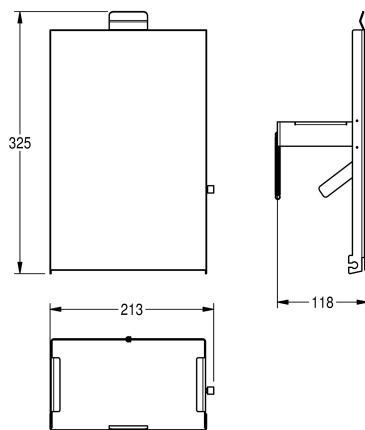

KWC EXOS.

Utbytbar frontpanel av rostfritt stål

Modell-Linie: EXOS | ZEXOS611W

Sanitetsutrustning | Kompletterande delar tillbehör

KWC-No.

2030034649

Front with InoxPlus surface refinement

2030034650

Front with black safety glass panel

2030034707

Front with white safety glass panel

Utbytbar frontpanel av rostfritt stål för EXOS611- / EXOS611E-
avfallsbehållare för hygienartiklar, infälld/väggmonterad, med