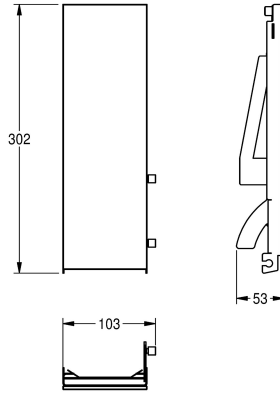

KWC EXOS.

Čelní panel s bílým tvrzeným bezpečnostním sklem, pro dávkovače mýdla k montáži pod omítku

Modell-Linie: EXOS | ZEXOS616EW

Doplňky | Příslušenství | Doplňky

KWC-No.

2030034653

Čelní panel s povrchovou úpravou InoxPlus

2030034654

Čelní panel z černého tvrzeného bezpečnostního skla

2030034710

Čelní panel z bílého tvrzeného bezpečnostního skla

Čelní panel, chromiklová ocel, s bílým tvrzeným bezpečnostním sklem, pro dávkovač mýdla pod omítku EXOS616E/ EXOS618E/