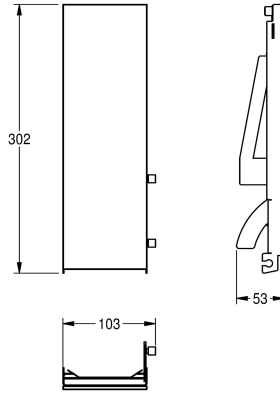

KWC EXOS.

Front mit weißem ESG-Glas für Seifenspender zur Unterputzmontage

Modell-Linie: **EXOS | ZEXOS616EW**
Accessories | Zubehör Accessories

KWC-Nr.

2030034653

Front mit InoxPlus-Oberflächenveredelung

2030034654