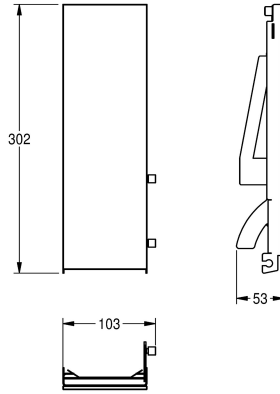

### KWC-Nr.

**2030034653**

Front mit InoxPlus-Oberflächenveredelung

**2030034654**

Frontabdeckung InoxPlus beschichtet, Front schwarzes ESG Glas

**2030034710**

Frontabdeckung InoxPlus beschichtet, Front weißes ESG-Glas