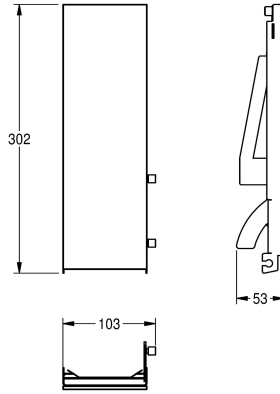

KWC EXOS.

Front mit weißem ESG-Glas für Seifenspender zur Unterputzmontage

Modell-Linie: **EXOS | ZEXOS616EW**

Accessories | Zubehör Accessories

KWC-Nr.

2030034653

Front mit InoxPlus-Oberflächenveredelung

2030034654