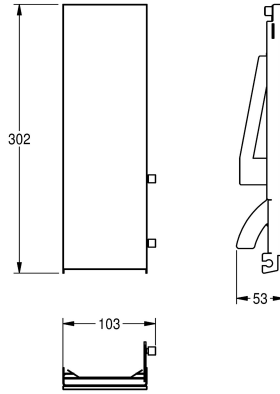

KWC EXOS.

Parte frontal con cristal ESG blanco

Modell-Linie: EXOS | ZEXOS616EW

Accesorios | Accesorio

KWC-No.

2030034653

Parte frontal con tratamiento de calidad para superficies InoxPlus

2030034654

Panel frontal con cristal templado de seguridad negro

2030034710

Panel frontal con cristal templado de seguridad blanco

Panel frontal de acero inoxidable con cristal templado de seguridad blanco para dispensador de jabón empotrado EXOS616E /