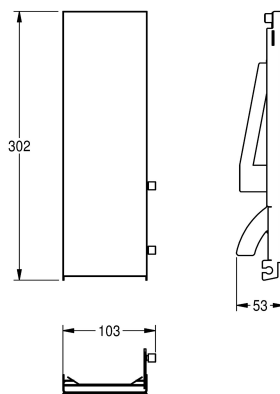

KWC EXOS.

Face avant avec verre trempé blanc

Modell-Linie: EXOS | ZEXOS616EW

Accessoires | Accessoires complémentaires

KWC-No.

2030034653

Face avec finition de surface InoxPlus

2030034654

Face avant avec verre de sécurité trempé noir

2030034710

Face avant avec verre de sécurité trempé blanc

Face avant avec verre de sécurité trempé blanc, compatible avec les distributeurs de savon pour montage encastré EXOS616E/