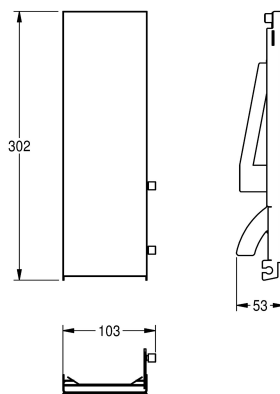

## KWC EXOS.

Face avant avec verre trempé blanc

Modell-Linie: EXOS | ZEXOS616EW

Accessoires | Accessoires complémentaires

### KWC-No.

**2030034653**

Face avec finition de surface InoxPlus

**2030034654**

Face avant avec verre de sécurité trempé noir

**2030034710**

Face avant avec verre de sécurité trempé blanc

Face avant avec verre de sécurité trempé blanc, compatible avec les distributeurs de savon pour montage encastré EXOS616E/