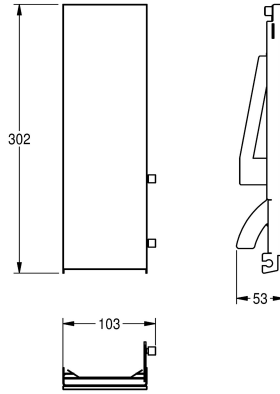

### KWC-No.

**2030034653**

Pannello frontale con trattamento superficiale InoxPlus

**2030034654**

Pannello frontale in vetro ESG nero

**2030034710**

Pannello frontale in vetro ESG bianco

Pannello frontale in acciaio inox con vetro di sicurezza temprato bianco, adatto per distributore di sapone ad incasso EXOS616E/