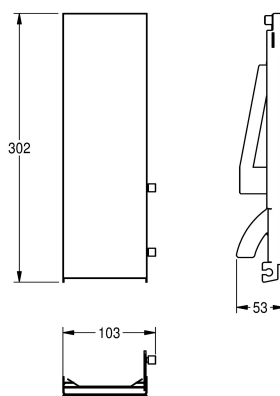

KWC EXOS.

Pannello frontale con vetro ESG bianco

Modell-Linie: EXOS | ZEXOS616EW
Accessori | Accessori

KWC-No.

2030034653

Pannello frontale con trattamento superficiale InoxPlus

2030034654

Pannello frontale in vetro ESG nero

2030034710

Pannello frontale in vetro ESG bianco

Pannello frontale in acciaio inox con vetro di sicurezza temprato bianco, adatto per distributore di sapone ad incasso EXOS616E/

EXOS618E/ EXOS625E, incluso materiale di fissaggio.