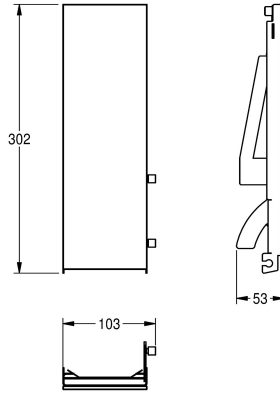

KWC EXOS. Front met wit veiligheidsglas

Modell-Linie: EXOS | ZEXOS616EW
Accessoires | Toebehoren Accessoires

KWC-No.

2030034653

Front met InoxPlus oppervlakteveredeling

2030034654

Front van versterkt zwart veiligheidsglas

2030034710

Front van versterkt wit veiligheidsglas

Front van roestvrij staal met wit versterkt veiligheidsglas, passend, voor zeepverdelers inbouw EXOS616E, EXOS618E, EXOS625E,

inclusief bevestigingsmateriaal.