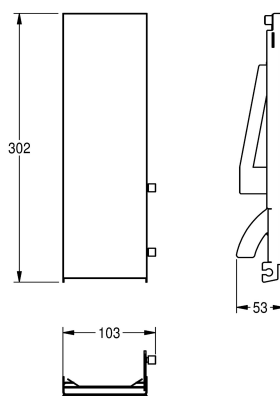

KWC EXOS.

Front met wit veiligheidsglas

Modell-Linie: EXOS | ZEXOS616EW
Accessoires | Toebehoren Accessoires

KWC-No.

2030034653

Front met InoxPlus oppervlakteveredeling

2030034654

Front van versterkt zwart veiligheidsglas

2030034710

Front van versterkt wit veiligheidsglas

Front van roestvrij staal met wit versterkt veiligheidsglas, passend, voor zeepverdelers inbouw EXOS616E, EXOS618E, EXOS625E,

inclusief bevestigingsmateriaal.