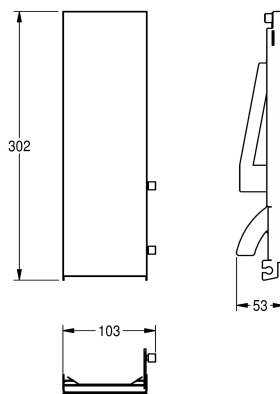

KWC EXOS. Front z białym szkłem ESG

Modell-Linie: EXOS | ZEXOS616EW

Aksesoria łazienkowe | Wyposażenie dodatkowe do akcesoriów

KWC-No.

2030034653

Front z powłoką InoxPlus

2030034654

Panel przedni z czarnego szkła hartowanego

2030034710

Panel przedni z białego szkła hartowanego

Panel przedni, stal szlachetna z białym szkłem hartowanym,
pasuje do podtynkowych dozowników mydła EXOS616E/

EXOS618E/ EXOS625E, w komplecie zestaw montażowy.