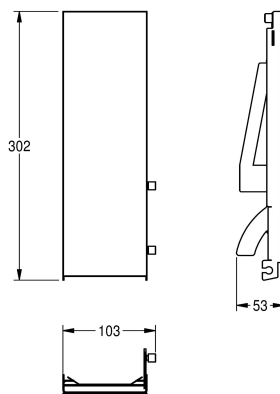

KWC EXOS. Utbytbar frontpanel

Modell-Linie: EXOS | ZEXOS616EW
Sanitetsutrustning | Kompletterande delar tillbehör

KWC-No.

2030034653

Front with InoxPlus surface refinement

2030034654

Black toughened safety glass front panel

2030034710

White toughened safety glass front panel

Utbytbar frontpanel för EXOS616E- / EXOS618E- / EXOS625E-
tvåldispenser infälld, med monteringsmaterial. Panel av vitt, härdat

säkerhetsglas.