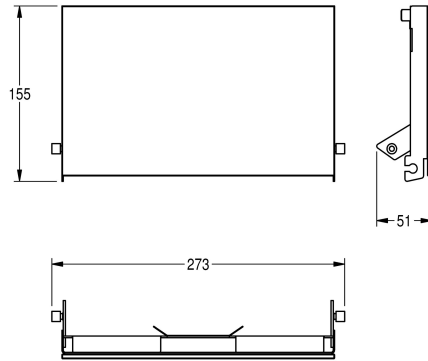

## KWC EXOS.

Vyměnitelné čelní panely pro držák toaletního papíru

Modell-Linie: EXOS | ZEXOS676W

Doplnky | Příslušenství | Doplnky

### KWC-No.

**2030034655**

Čelní panel z černého tvrzeného bezpečnostního skla

**2030034656**

Čelní panel z černého tvrzeného bezpečnostního skla

**2030034711**

Čelní panel z bílého tvrzeného bezpečnostního skla

Čelní panel, chromiklová ocel, s bílým tvrzeným bezpečnostním sklem, pro držáky toaletního papíru včetně upevňovacího materiálu.