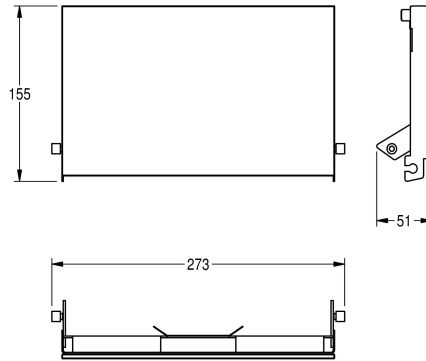

KWC EXOS. Front mit weißem ESG-Glas

Modell-Linie: EXOS | ZEXOS676W
Accessories | Zubehör Accessories

KWC-Nr.

2030034655

Front mit InoxPlus-Oberflächenveredelung

2030034656

Front schwarzes ESG-Glas

2030034711

Front weißes ESG-Glas

Front, Chromnickelstahl mit weißem ESG-Glas, für EXOS WC-Doppelrollenhalter, inklusive Befestigungsmaterial.