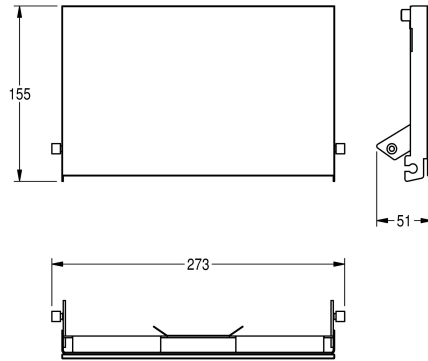

## KWC EXOS. Front mit weißem ESG-Glas

Modell-Linie: EXOS | ZEXOS676W  
Accessories | Zubehör Accessories

### KWC-Nr.

**2030034655**

Front mit InoxPlus-Oberflächenveredelung

**2030034656**

Front schwarzes ESG-Glas

**2030034711**

Front weißes ESG-Glas

Front, Chromnickelstahl mit weißem ESG-Glas, für EXOS WC-Doppelrollenhalter, inklusive Befestigungsmaterial.