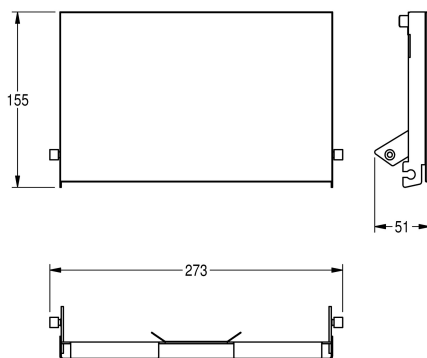

KWC EXOS. Front mit weißem ESG-Glas

Modell-Linie: EXOS | ZEXOS676W
Accessories | Zubehör Accessories

KWC-Nr.

2030034655

Front mit InoxPlus-Oberflächenveredelung

2030034656

Front schwarzes ESG-Glas

2030034711

Front weißes ESG-Glas

Front, Chromnickelstahl mit weißem ESG-Glas, für EXOS WC-Doppelrollenhalter, inklusive Befestigungsmaterial.