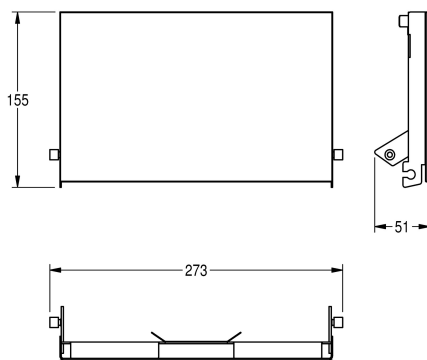

KWC EXOS.

Face avant avec verre trempé blanc

Modell-Linie: EXOS | ZEXOS676W

Accessoires | Accessoires complémentaires

KWC-No.

2030034655

Face avec finition de surface InoxPlus

2030034656

Face avant en verre trempé noir

2030034711

Face avant avec verre trempé blanc

Face avant, acier au nickel-chrome, avec verre trempé blanc, pour double distributeur de papier toilette EXOS, matériel de fixation