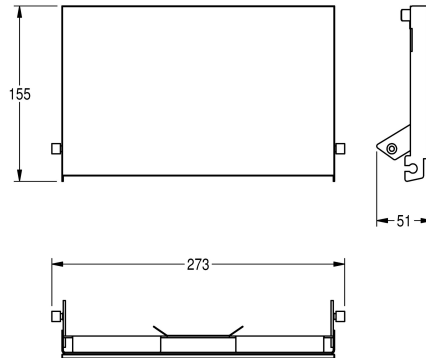

KWC EXOS.

Face avant avec verre trempé blanc

Modell-Linie: EXOS | ZEXOS676W

Accessoires | Accessoires complémentaires

KWC-No.

2030034655

Face avec finition de surface InoxPlus

2030034656

Face avant en verre trempé noir

2030034711

Face avant avec verre trempé blanc

Face avant, acier au nickel-chrome, avec verre trempé blanc, pour double distributeur de papier toilette EXOS, matériel de fixation