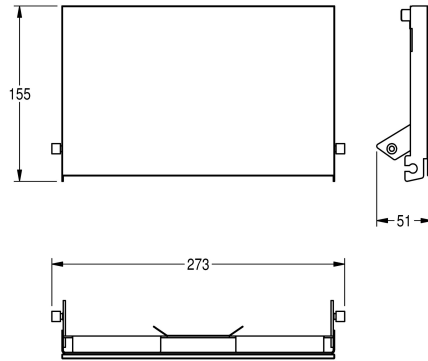

### KWC-No.

**2030034655**

Pannello frontale con trattamento superficiale InoxPlus

**2030034656**

Pannello frontale in vetro ESG nero

**2030034711**

Pannello frontale in vetro ESG bianco

Pannello frontale, acciaio al cromo-nichel, con vetro di sicurezza temprato bianco, per portarotoli di carta igienica doppio EXOS,