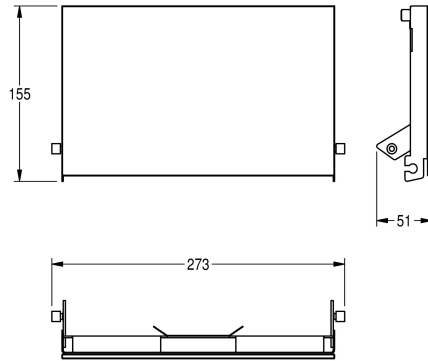

KWC EXOS.

Pannello frontale con vetro ESG bianco

Modell-Linie: EXOS | ZEXOS676W

Accessori | Accessori

KWC-No.

2030034655

Pannello frontale con trattamento superficiale InoxPlus

2030034656

Pannello frontale in vetro ESG nero

2030034711

Pannello frontale in vetro ESG bianco

Pannello frontale, acciaio al cromo-nichel, con vetro di sicurezza temprato bianco, per portarotoli di carta igienica doppio EXOS,