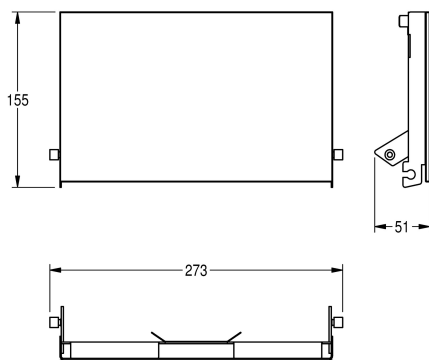

KWC EXOS.

Pannello frontale con vetro ESG bianco

Modell-Linie: EXOS | ZEXOS676W
Accessori | Accessori

KWC-No.

2030034655

Pannello frontale con trattamento superficiale InoxPlus

2030034656

Pannello frontale in vetro ESG nero

2030034711

Pannello frontale in vetro ESG bianco

Pannello frontale in acciaio al nichel-cromo, con vetro ESG bianco, per portarotoli di carta igienica doppio 676, incluso materiale di

fissaggio.