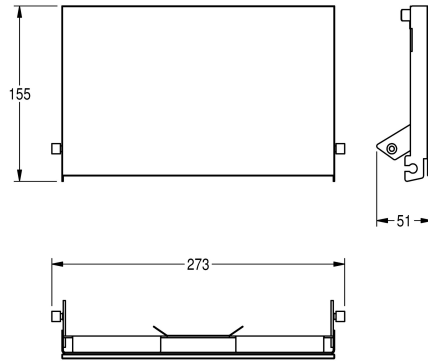

KWC EXOS.

Front met wit veiligheidsglas

Modell-Linie: EXOS | ZEXOS676W
Accessoires | Toebehoren Accessoires

KWC-No.

2030034655

Front met InoxPlus oppervlakteveredeling

2030034656

Front zwart veiligheidsglas

2030034711

Front wit veiligheidsglas

Front, roestvrij staal met wit versterkt veiligheidsglas, passend voor dubbele toiletrolhouder EXOS676, inclusief bevestigingsmateriaal.