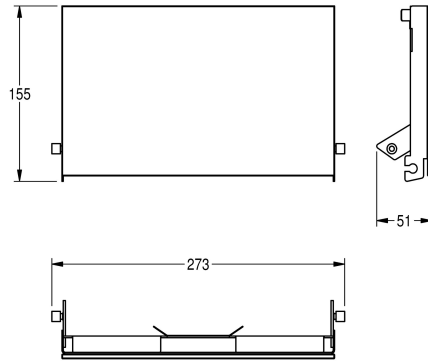

## KWC EXOS.

Front met wit veiligheidsglas

Modell-Linie: EXOS | ZEXOS676W  
Accessoires | Toebehoren Accessoires

### KWC-No.

**2030034655**

Front met InoxPlus oppervlakteveredeling

**2030034656**

Front zwart veiligheidsglas

**2030034711**

Front wit veiligheidsglas

Front, chroomnikkelstaal, met wit gehard veiligheidsglas, voor EXOS dubbele toiletrolhouder, inclusief bevestigingsmateriaal.