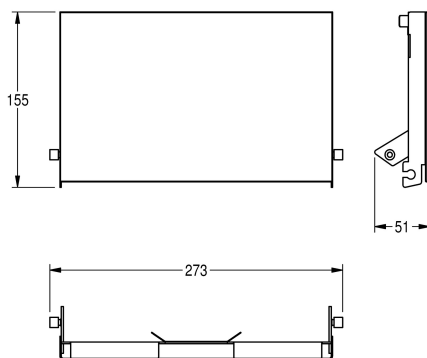

KWC EXOS.

Front z białym szkłem ESG

Modell-Linie: EXOS | ZEXOS676W

Aksesoria łazienkowe | Wyposażenie dodatkowe do akcesoriów

KWC-No.

2030034655

Front z powłoką InoxPlus

2030034656

Front z czarnego szkła ESG

2030034711

Front z białego szkła ESG

Front ze stali chromowo-niklowej, z białym szkłem ESG, do uchwytu na dwie rolki papieru toaletowego EXOS, w zestawie materiały

montażowe.