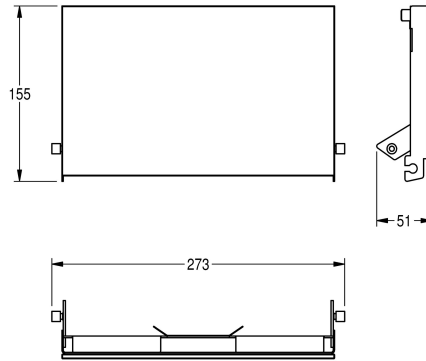

KWC EXOS.

Front

Modell-Linie: EXOS | ZEXOS676W

Sanitetsutrustning | Kompletterande delar tillbehör

KWC-No.

2030034655

Front with InoxPlus surface refinement

2030034656

Front with black safety glass panel

2030034711

Front with white safety glass panel

Front, kromnickelstål med vitt härdat säkerhetsglas, för EXOS dubbel toalettstuhållare, inklusive monteringsmaterial.