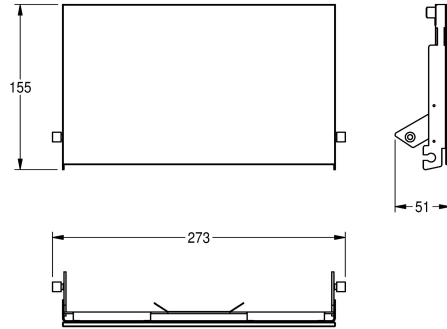

KWC EXOS.

Vyměnitelné čelní panely pro držák toaletního papíru

Modell-Linie: EXOS | ZEXOS676EW

Doplňky | Příslušenství | Doplňky

KWC-No.

2030034657

Čelní panel s povrchovou úpravou InoxPlus

2030034658

Čelní panel z černého tvrzeného bezpečnostního skla

2030034712

Čelní panel z bílého tvrzeného bezpečnostního skla

Čelní panel, chromiková ocel, s bílým tvrzeným bezpečnostním sklem,
vhodný pro držák na dvě role toaletního papíru EXOS676E k