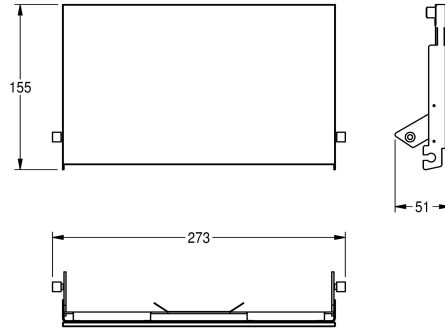

KWC EXOS. Front mit weißem ESG-Glas

Modell-Linie: **EXOS | ZEXOS676EW**
Accessories | Zubehör Accessories

KWC-Nr.

2030034657

Front mit InoxPlus-Oberflächenveredelung

2030034658

Front schwarzes ESG-Glas

2030034712

Front weißes ESG-Glas

Front Chromnickelstahl, mit weißem ESG-Glas, passend für EXOS676E WC-Doppelrollenhalter für Unterputzmontage, inklusive

Befestigungsmaterial.