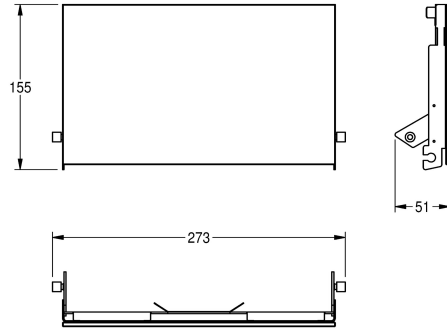

KWC EXOS. Front mit weißem ESG-Glas

Modell-Linie: EXOS | ZEXOS676EW
Accessories | Zubehör Accessories

KWC-Nr.

2030034657

Front mit InoxPlus-Oberflächenveredelung

2030034658

Front schwarzes ESG-Glas

2030034712

Front weißes ESG-Glas

Front Chromnickelstahl, mit weißem ESG-Glas, passend für EXOS676E WC-Doppelrollenhalter für Unterputzmontage, inklusive

Befestigungsmaterial.