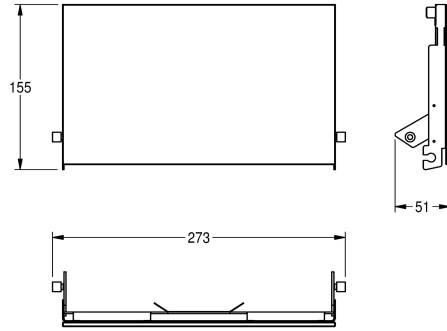

### KWC-Nr.

**2030034657**

Front mit InoxPlus-Oberflächenveredelung

**2030034658**

Front schwarzes ESG-Glas

**2030034712**

Front weißes ESG-Glas

Front Chromnickelstahl, mit weißem ESG-Glas, passend für EXOS676E WC-Doppelrollenhalter für Unterputzmontage, inklusive