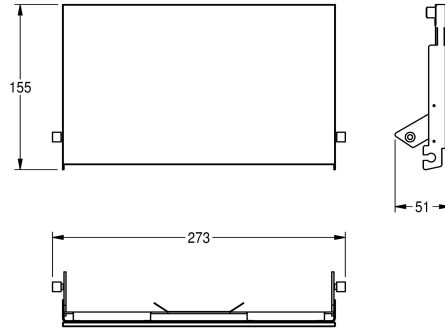

KWC EXOS. Front mit weißem ESG-Glas

Modell-Linie: EXOS | ZEXOS676EW
Accessories | Zubehör Accessories

KWC-Nr.

2030034657

Front mit InoxPlus-Oberflächenveredelung

2030034658

Front schwarzes ESG-Glas

2030034712

Front weißes ESG-Glas

Front, Chromnickelstahl, mit weißem ESG-Glas, für EXOS WC-Doppelrollenhalter zur Unterputzmontage, inklusive

Befestigungsmaterial.