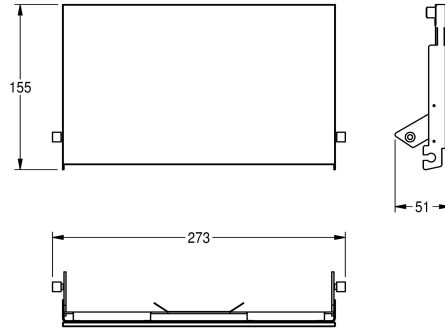

KWC EXOS. Front mit weißem ESG-Glas

Modell-Linie: EXOS | ZEXOS676EW
Accessories | Zubehör Accessories

KWC-Nr.

2030034657

Front mit InoxPlus-Oberflächenveredelung

2030034658

Front schwarzes ESG-Glas

2030034712

Front weißes ESG-Glas

Front Chromnickelstahl, mit weißem ESG-Glas, passend für EXOS676E Wc-Doppelrollenhalter für Unterputzmontage, inklusive

Befestigungsmaterial.