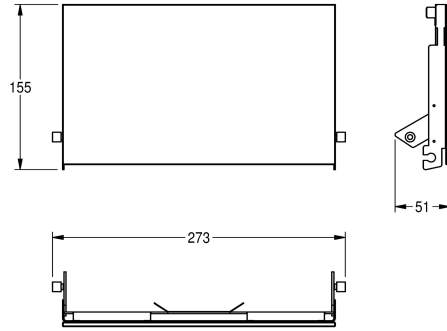

KWC EXOS.

Parte frontal con cristal ESG blanco

Modell-Linie: EXOS | ZEXOS676EW

Accesorios | Accesorio

KWC-No.

2030034657

2030034658
Parte frontal de cristal ESG negro

2030034712
Parte frontal de cristal ESG blanco

Panel frontal de acero inoxidable con cristal templado de seguridad blanco para portarrollos doble para inodoro empotrado EXOS676E,

material de montaje incluido.