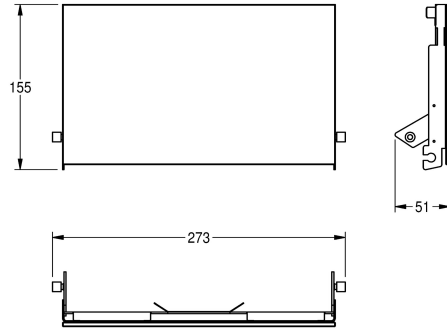

KWC EXOS.

Parte frontal con cristal ESG blanco

Modell-Linie: EXOS | ZEXOS676EW

Accesorios | Accesorio

KWC-No.

2030034657

2030034658

Parte frontal de cristal ESG negro

2030034712

Parte frontal de cristal ESG blanco

Panel frontal de acero inoxidable con cristal templado de seguridad blanco para portarrollos doble para inodoro empotrado EXOS676E,

material de montaje incluido.