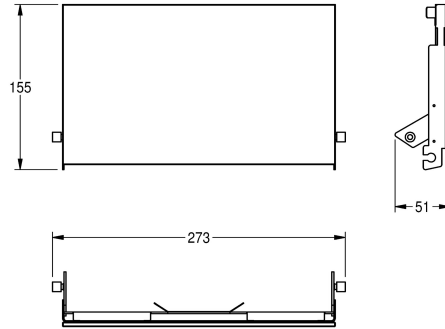

### KWC-No.

2030034657

2030034658

Face avant en verre trempé noir

2030034712

Face avant avec verre trempé blanc

Face avant avec verre de sécurité trempé blanc, compatible avec les distributeurs de papier toilette pour montage encastré