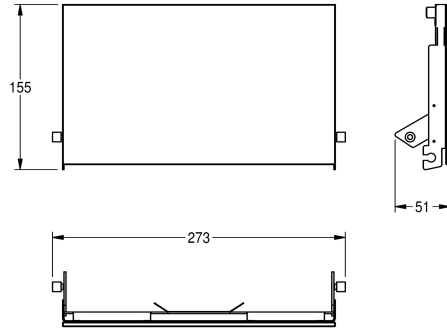

KWC EXOS. Front met wit veiligheidsglas

Modell-Linie: EXOS | ZEXOS676EW
Accessoires | Toebehoren Accessoires

KWC-No.

2030034657

2030034658
Front zwart veiligheidsglas

2030034712
Front wit veiligheidsglas

Front van roestvrij staal met wit versterkt veiligheidsglas, passend voor dubbele toiletrolhouder inbouw EXOS676E, inclusief