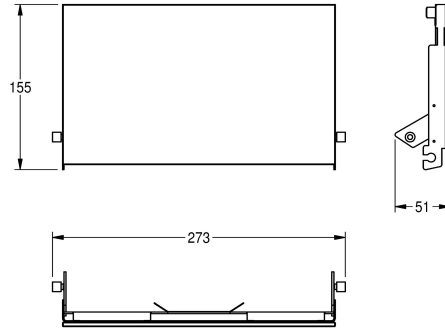

KWC EXOS. Front met wit veiligheidsglas

Modell-Linie: EXOS | ZEXOS676EW
Accessoires | Toebehoren Accessoires

KWC-No.

2030034657

2030034658
Front zwart veiligheidsglas

2030034712
Front wit veiligheidsglas

Front van roestvrij staal met wit versterkt veiligheidsglas, passend voor dubbele toilethouder inbouw EXOS676E, inclusief

bevestigingsmateriaal.