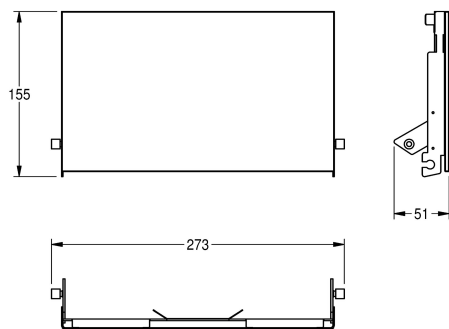

## KWC EXOS. Utbytbar frontpanel

Modell-Linie: EXOS | ZEXOS676EW  
Sanitetsutrustning | Kompletterande delar tillbehör

### KWC-No.

**2030034657**

**2030034658**  
Front with black safety glass panel

**2030034712**  
Front with white safety glass panel

Utbytbar frontpanel av rostfritt stål för EXOS676E-  
toalettrullehållare infälld, med monteringsmaterial. Panel av vitt,