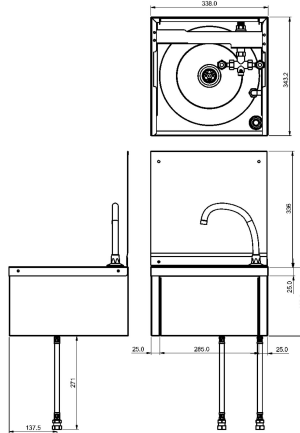

KWC ANIMA Umyvadlo k ovládání kolenem

Modell-Linie: ANIMA | ANMX212N
Umyvadla | Umyvadla

KWC-No.

2030034760

Umyvadlo k ovládání kolenem

Hygienické umyvadlo s ovládním kolenem, z chromiklové oceli, povrch hedvábně matný, tloušťka materiálu 0,9 mm, kulatý tvar umyvadla, spouštění na čelní desce, teplota vody regulovatelná pomocí integrovaného směšovacího ventilu, včetně vývodu.

Upevňovací materiál není součástí dodávky.

Rozměry 338 x 535 x 343 mm (š x v x h)
Rozměry prohlubně 285 x 150 mm (š x h)

Technické údaje

Výška zadní desky	336 mm
Typ umyvadla	jednoduché
Umyvadlo - hloubka	150 mm
Tvar umyvadla	kruhový
Umyvadlo - šířka	288 mm
Materiál	ušlechtilá ocel
Kód materiálu	1.4301
Celková výška	535 mm
Celková šířka	338 mm
Přepad	Ne
Zadní stěna	ano
Počet otvorů pro baterie	1
Otvor pro závit	29 mm
Otvor pro baterii	pravě
Způsob montáže	montáž na stěnu
Včetně odpadové sady	ano
Velikost odpadu	DN 32

Výška zadní desky	336 mm
Typ umyvadla	jednoduché
Umyvadlo - hloubka	150 mm
Tvar umyvadla	kruhový
Umyvadlo - šířka	288 mm
Materiál	ušlechtilá ocel
Kód materiálu	1.4301
Celková výška	535 mm
Celková šířka	338 mm
Přepad	Ne
Zadní stěna	ano
Počet otvorů pro baterie	1
Otvor pro závit	29 mm
Otvor pro baterii	pravě
Způsob montáže	montáž na stěnu
Včetně odpadové sady	ano
Velikost odpadu	DN 32