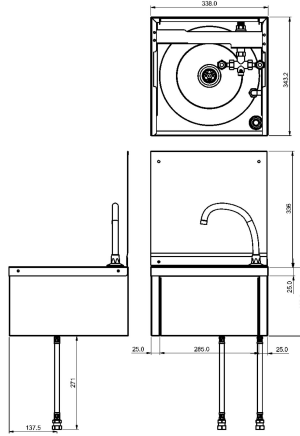

### Wastafel met knie- of heupbediening

Modell-Linie: ANIMA | ANMX212N

Wastafels | Wastafels

#### KWC-No.

**2030034760**

ANIMA wastafel met kniebediening

Wastafel met kniebediening van roestvrij staal, oppervlak zijdemat, materiaaldikte 0,9 mm, ronde kom, activatie via frontpaneel, watertemperatuur via mengventiel in te stellen, inclusief afvoerplug. Bevestigingsmateriaal niet inbegrepen.

Afmetingen 338 x 535 x 343 mm (B x H x D)

Afmetingen waskom 285 x 150 mm (B x D)

336 mm
Enkele waskom
150 mm
Cirkel
288 mm
Roestvrij staal
1.4301
535 mm
338 mm
Neen
Ja
1
29 mm
Rechts
Wandmontage
Ja
DN 32