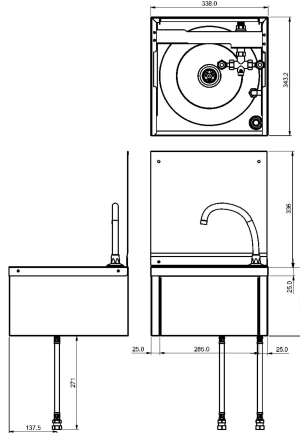

KWC ANIMA Wastafel met knie- of heupbediening

Modell-Linie: ANIMA | ANMX212N
Wastafels | Wastafels

KWC-No.

2030034760

ANIMA wastafel met kniebediening

Wastafel met kniebediening van roestvrij staal, oppervlak zijdemat, materiaaldikte 0,9 mm, ronde kom, activatie via frontpaneel, watertemperatuur via mengventiel in te stellen, inclusief afvoerplug. Bevestigingsmateriaal niet inbegrepen.

Afmetingen 338 x 535 x 343 mm (B x H x D)

Afmetingen waskom 285 x 150 mm (B x D)

Technical Data

Spatplaat hoogte
Type waskom
Kuip - diepte
Kuipvorm
Kuip - breedte
Materiaal
Materiaalcode
Totale hoogte
Totale breedte
Overloop
Spatplaat
Aantal kraangaten
Kraangat diameter
Kraangatpositie
Type montage
afvoer kit inbegrepen
Afvoer afmetingen

336 mm
Enkele waskom
150 mm
Cirkel
288 mm
Roestvrij staal
1.4301
535 mm
338 mm
Neen
Ja
1
29 mm
Rechts
Wandmontage
Ja
DN 32